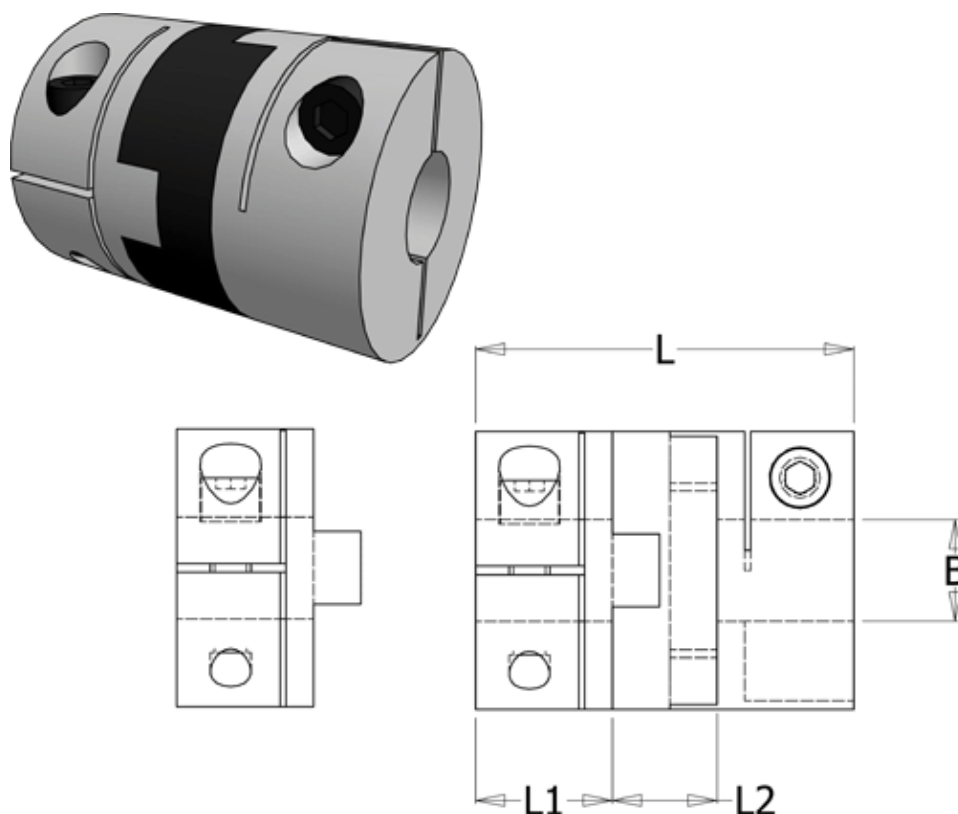

Varenummer: 33214524145
Beskrivelse: Oldham koblingsnav 452H41.45 ALU
med klemnav og gennemgående boring 18

Mål

B1 = 18
D = 41.3
L = 50.8
L1 = 17.8
L2 = 15.3

Moment (Nm) = 17

Note: Overnævnte varenr. er kun for et koblingsnav. Der går 2 koblingsnav og 1 element til 1 komplet kobling

Skrue = M4